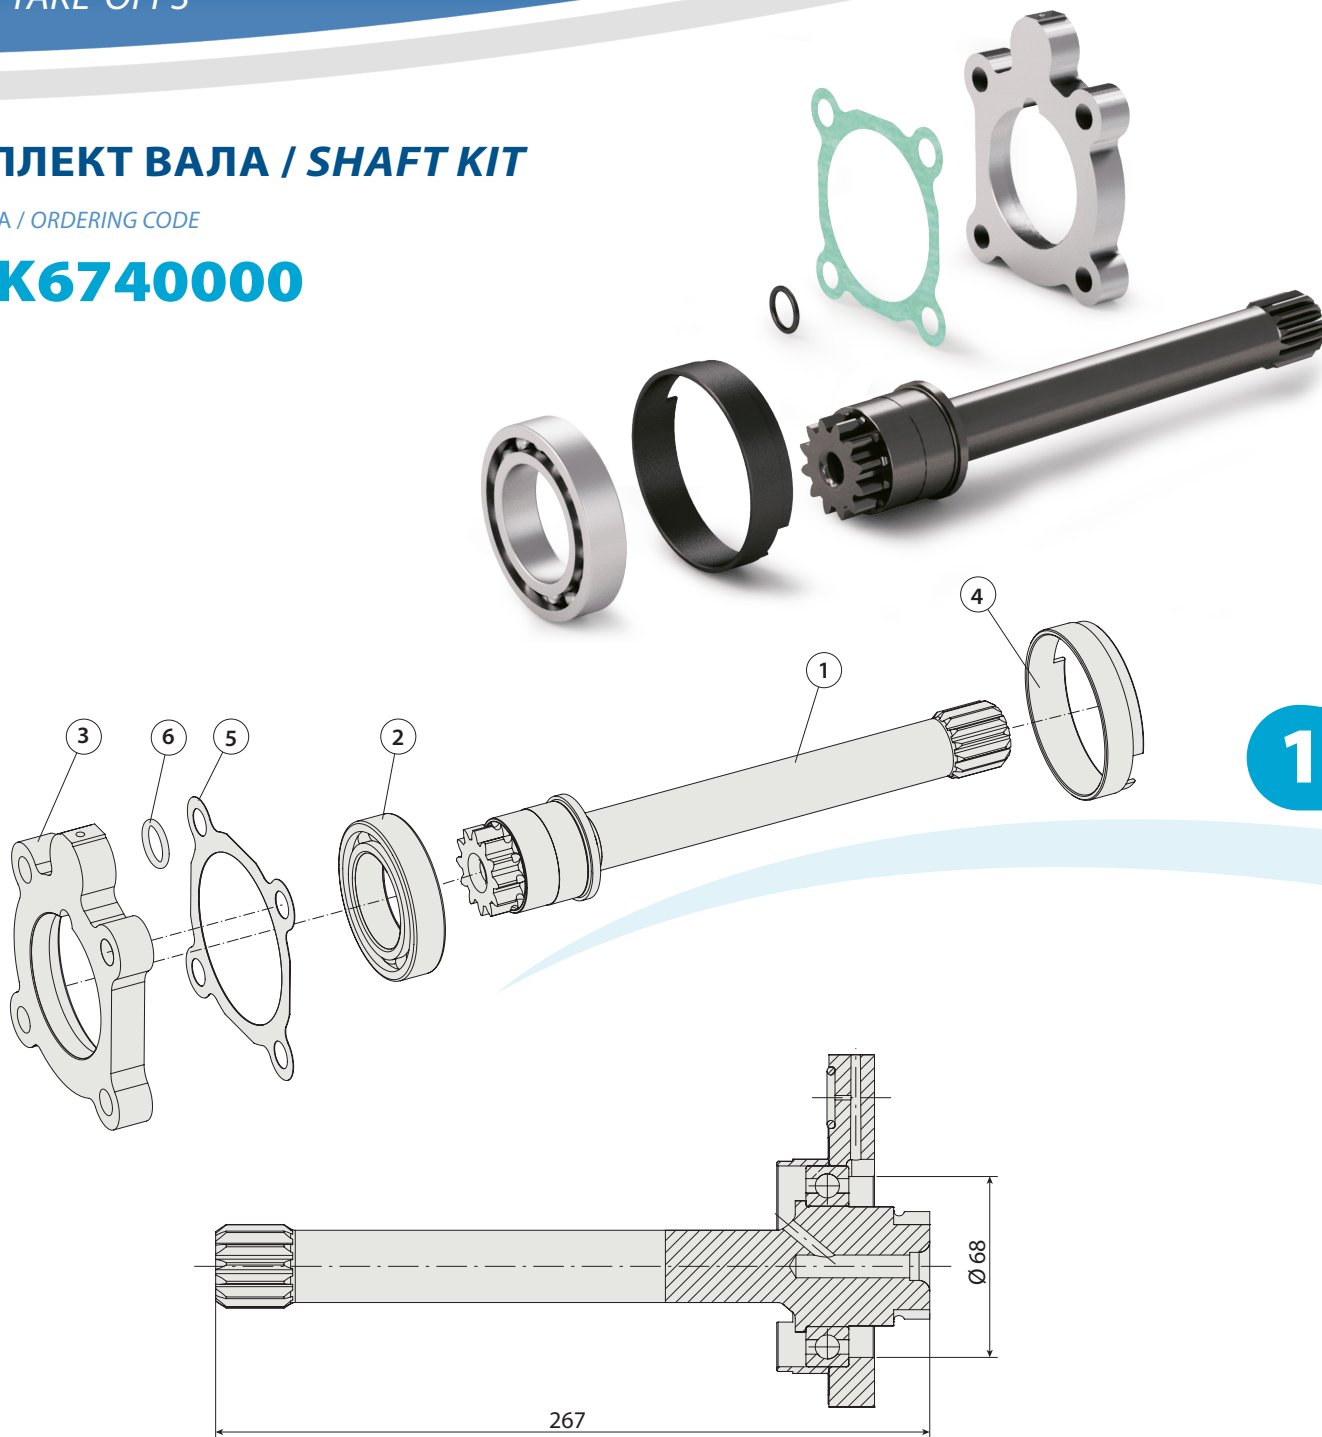

КОМПЛЕКТ ВАЛА / SHAFT KIT

КОД ЗАКАЗА / ORDERING CODE

601K6740000

1

	ОПИСАНИЕ / DESCRIPTION	КОЛ-ВО / Q.TY
1	ВАЛ / SHAFT	1
2	ПОДШИПНИК / BEARING 6009	1
3	АДАПТЕР / ADAPTER	1
4	РАСПОРНАЯ ДЕТАЛЬ / SPACER	1
5	УПЛОТНЕНИЕ / GASKET	1
6	O-RING / O-RING	1