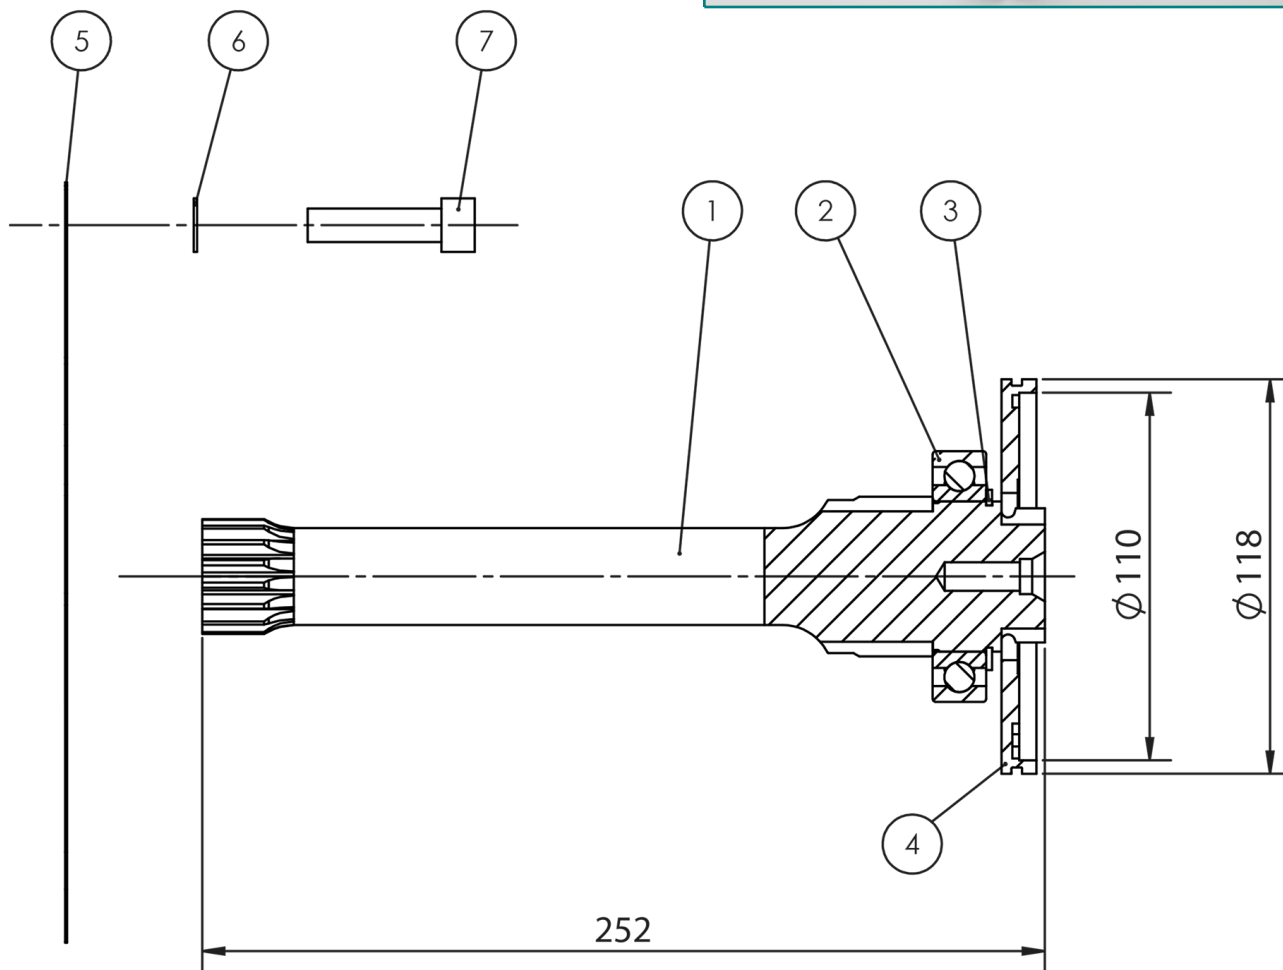

Shaft kit 601K6520000

#Riferimento	Code	Description	#Quantita
1	10612008200	#ALBERO	1
2	01000805000	#CUSCINETTO 6009	1
3	06200045000	#ANELLO ELASTICO 45e	1
4	11410081000	#ANELLO	1
5	11212706000	#ALBERO	1
6	05300010000	#ALBERO	7

#Riferimento	Code	Description	#Quantita
7	02902136000	#VITE	7
8	09902110000	#ADATTATORE	1