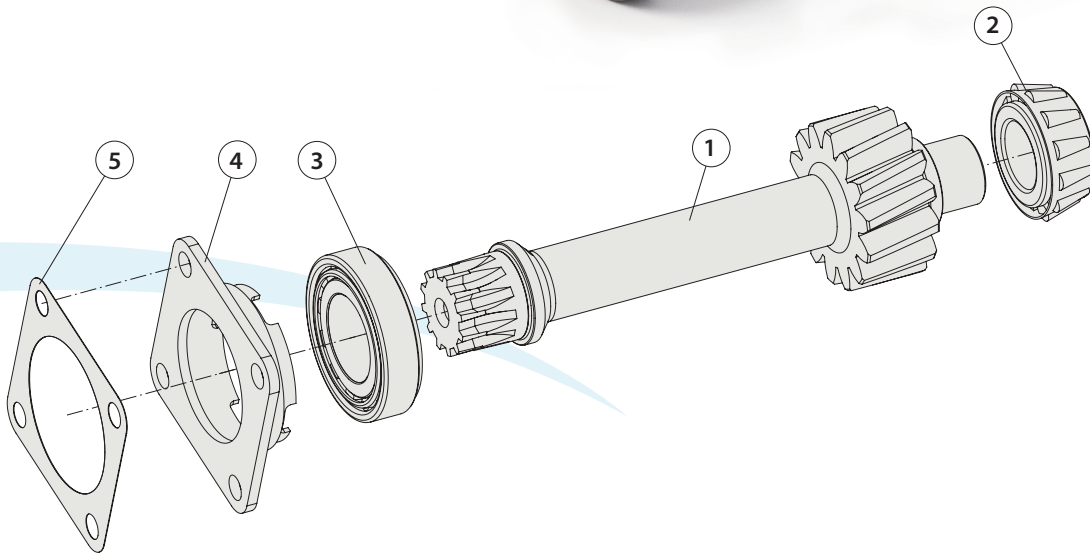

КОМПЛЕКТ ВАЛА / SHAFT KIT

КОД ЗАКАЗА / ORDERING CODE

601K5410000

| ОПИСАНИЕ / DESCRIPTION | | КОЛ-ВО / Q.TY |
|------------------------|--|---------------|
| 1 | ВАЛ / SHAFT | 1 |
| 2 | ПОДШИПНИК / BEARING 33207 | 1 |
| 3 | ПОДШИПНИК / BEARING 32209 | 1 |
| 4 | ЦЕНТРИРУЮЩИЙ ФЛАНЕЦ / CENTERING FLANGE | 1 |
| 5 | УПЛОТНЕНИЕ / GASKET | 1 |