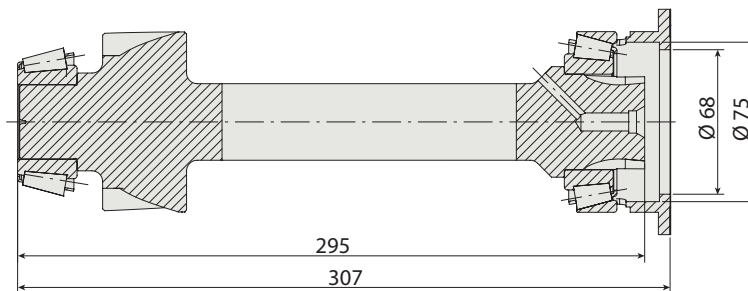

КОМПЛЕКТ ВАЛА / SHAFT KIT

КОД ЗАКАЗА / ORDERING CODE

601K5410000

| ОПИСАНИЕ / DESCRIPTION | | КОЛ-ВО / Q.TY |
|------------------------|--|---------------|
| 1 | ВАЛ / SHAFT | 1 |
| 2 | ПОДШИПНИК / BEARING 33207 | 1 |
| 3 | ПОДШИПНИК / BEARING 32209 | 1 |
| 4 | ЦЕНТРИРУЮЩИЙ ФЛАНЕЦ / CENTERING FLANGE | 1 |
| 5 | УПЛОТНЕНИЕ / GASKET | 1 |