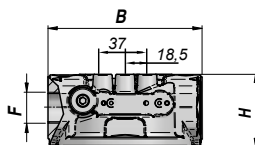

SP

SPH - SPX

NEW!

FILTRO IN ASPIRAZIONE IN LINEA "SPIN-ON"
IN-LINE SUCTION "SPIN-ON" FILTER

SPH

SPX

Code PENTA = DG00200151

SP					SPH						SPX					
FILTRO COMPLETO COMPLETE FILTER					TESTA FILTRO FILTER HEAD						CARTUCCIA ELEMENT					
Codice Code	Tipo Type	l/min max	D	kg	Codice Code	Tipo Type	F BSP	B	H	kg	Codice Code	Tipo Type	µm	ØP	Q	kg
SP 10*25	SP	70	262	1,88	SPH	SPH	1"1/4	136	62	0,85	SPX-10*25	SPX-10	25	125	178	1,03

Testa filtro con predisposizione per indicatore - Filter head machined for indicator